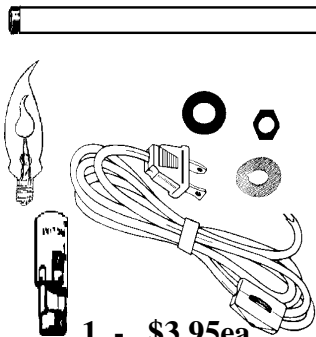

SPECIALTY ELECTRIC KITS

3 STROBE LIGHT KIT

- 1 - \$9.25ea
- 6 - \$8.50ea
- 12 - \$8.00ea

5 STROBE LIGHT KIT

- 1 - \$9.50ea
- 6 - \$8.75ea
- 12 - \$8.25ea

Candelabra Socket

SMALL WREATHKIT (15 WATT)

- 1 - \$9.00ea
- 6 - \$8.50ea
- 12 - \$8.00ea

LARGE WREATHKIT (25 WATT)

- 1 - \$9.25ea
- 6 - \$8.75ea
- 12 - \$8.25ea

STREET LAMP KIT (UNASSEMBLED LITE KIT)

- 1 - \$3.95ea
- 6 - \$3.50ea
- 12 - \$3.00ea

5 LIGHT VILLAGE KIT 7 1/2 WATT)

- 1 - \$11.00ea
- 6 - \$10.50ea
- 12 - \$10.00ea

ANGEL KIT

- 1 - \$8.25ea
- 6 - \$7.90ea
- 12 - \$7.75ea

5 LIGHT PIGTAIL KIT 7 1/2 WATT

- 1 - \$10.60ea
- 6 - \$9.00ea
- 12 - \$7.55ea

LARGE TREE KIT

- 1 - \$7.00ea
- 6 - \$6.50ea
- 24 - \$6.00ea

SMALL TREE KIT