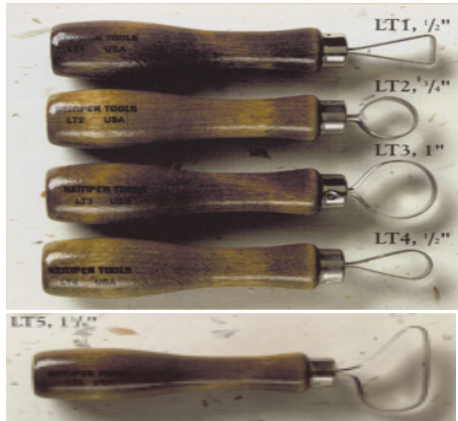

\$6.39

LFTS Lady Finger Tool Set

\$11.89

LT1 Loop Tool 1/2" Triangle

\$4.65

LT2 Loop Tool 3/4" Triangle

\$4.65

LT3 Loop Tool 1" Circle

\$4.65

LT4 Loop Tool 1/2" Teardrop

\$4.65

LT5 Loop Tool 3/4" Teardrop

\$4.65

LT6 Loop Tool 1 1/4" Tdrop

\$4.65

LT7 Loop Tool 1 1/8" Tdrop

\$4.65

LT8 Loop Tool 1 3/4" Triagle

\$4.65

MR1 MINI Tool #1

\$3.45

MR2 MINI Tool #2

\$3.45

MR3 MINI Tool #3