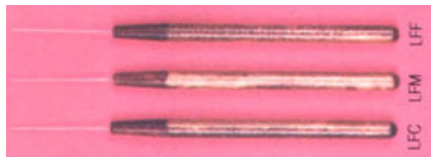

\$15.99

LFC Lady Finger Tool Coarse

\$4.75

LFF Lady Finger Tool Fine

\$4.75

LFM Lady Finger Tool Med

\$4.75

MKN Mold Knife

\$6.39

LFTS Lady Finger Tool Set

\$11.89

LT1 Loop Tool 1/2" Triangle

\$4.65

LT2 Loop Tool 3/4" Triangle

\$4.65

LT3 Loop Tool 1" Circle