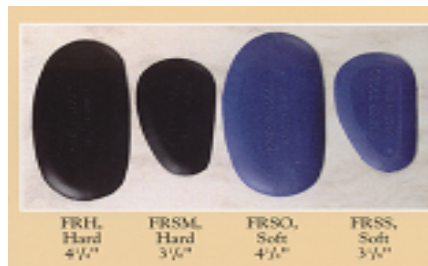

**FPC1 Flower petal Cupper Set**

**\$7.29**

**FRH Hard Finish Rubber, LG**

**\$4.89**

**FRSM Hard Finish Rubber, SM**

**\$4.59**

**FRSO Soft Finish Rubber, LG**

**\$4.89**

**FRSS Soft Finish Rubber, SM**

**\$4.29**

**FT451 Fleshing Tool**

**\$5.79**

**FT452 Fleshing Tool**

**\$5.79**

**FT453 Fleshing Tool**

**\$5.79**